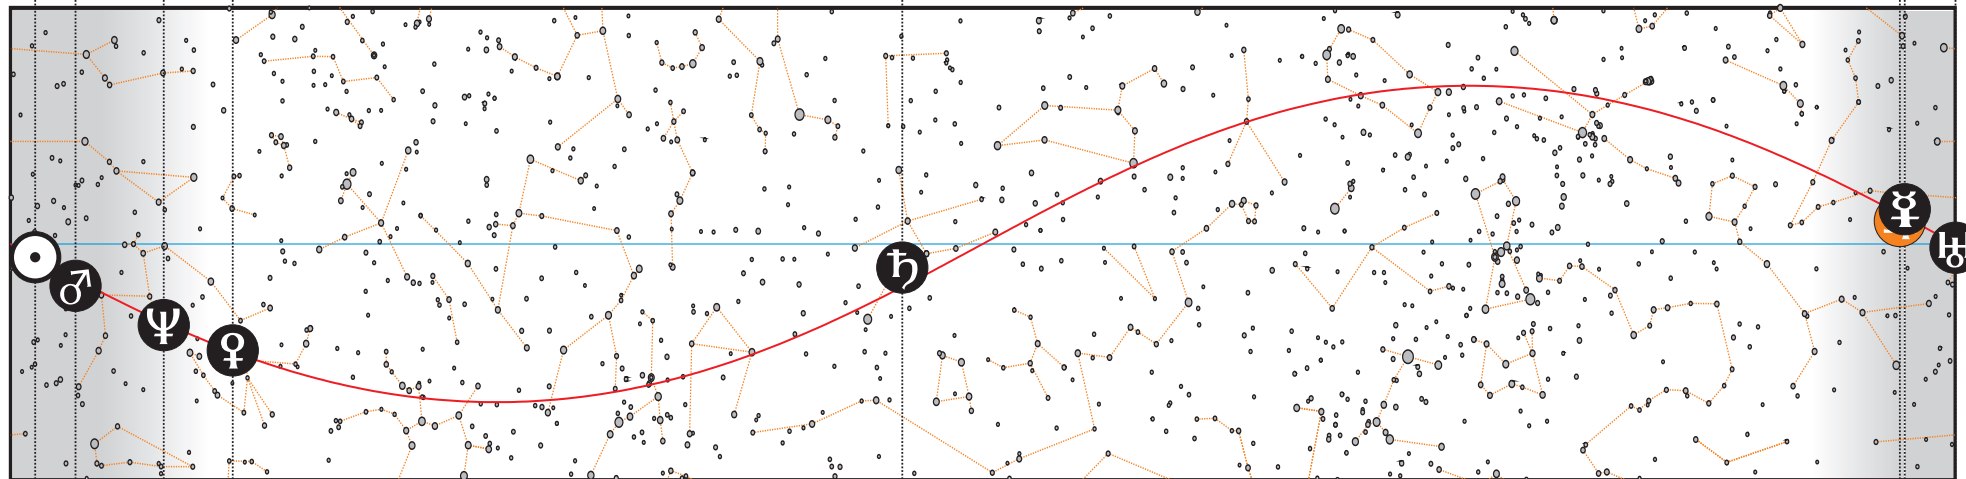

Slunce Mars Neptun Venuše

Saturn

Merkur
Jupiter Uran

24 h 22 h 20 h 18 h 16 h 14 h 12 h 10 h 8 h 6 h 4 h 2 h RA