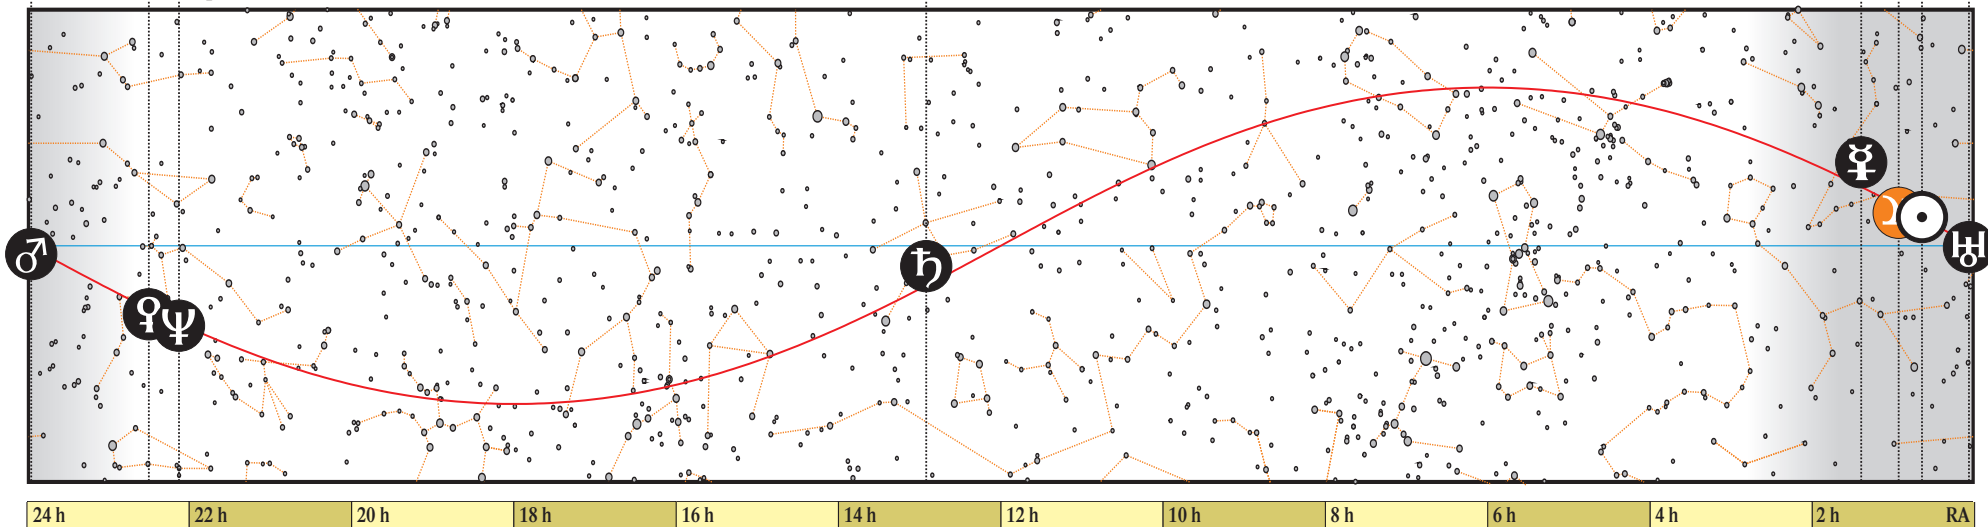

Mars Venuše Neptun

Saturn

Jupiter
Merkur Slunce Uran

24 h 22 h 20 h 18 h 16 h 14 h 12 h 10 h 8 h 6 h 4 h 2 h RA