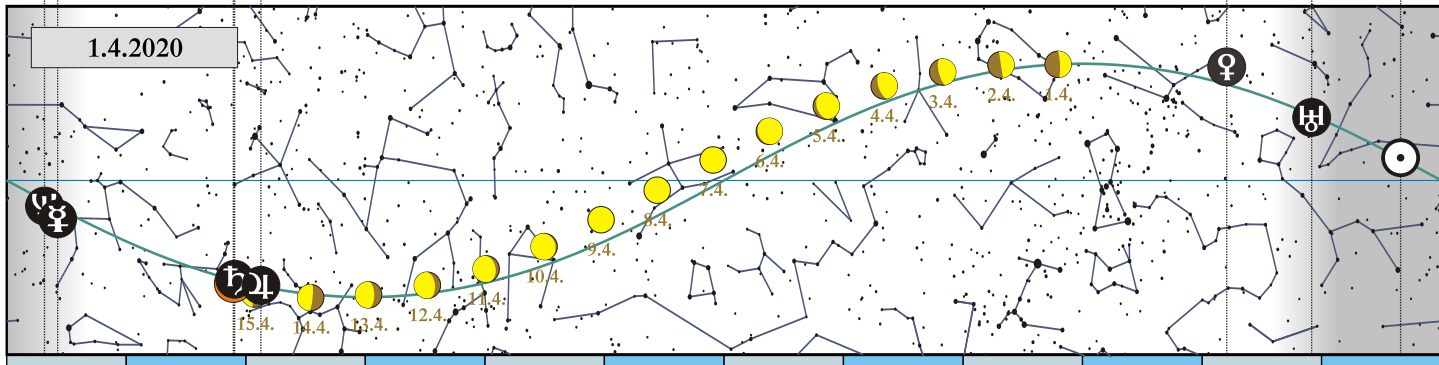

Neptun Merkur Saturn **Mars** Jupiter Venuše Uran Slunce

1.4.2020

Vodnár Kozoroh Střelec Štír Váhy Panna Lev Rak Blíženci Býk Beran Ryby